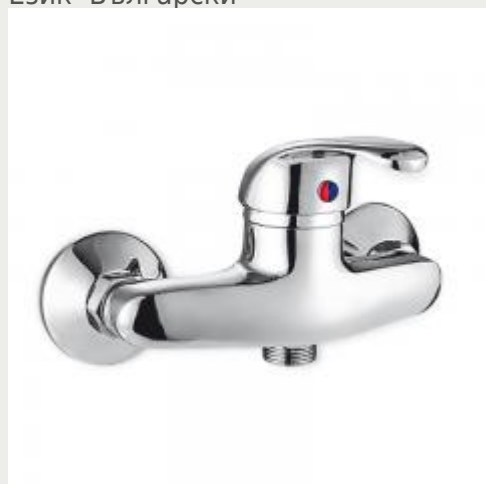

## Стенен смесител за душ

Език Български

[1]

**Гаранция години:**  
5

аератор, керамичен механизъм ф 40, монтаж с 2 броя ексцентрици и розетки, смесителят е в комплект с еднофункционална душ слушалка, държач за душ и шлаух 150 см

**Weight:**

1.75  
kg

[2]

**Source URL:** <http://www.forma-vita.bg/bg/stenen-smesitel-za-dush-0>