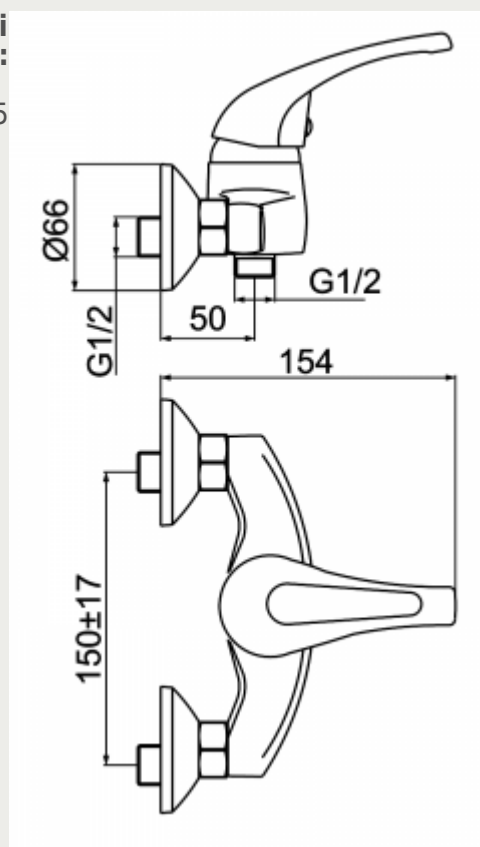

## Стенен смесител за душ

Език Български

[1]

**Гаранция години:**  
5

аератор, керамичен механизъм ф 40, монтаж с 2 броя ексцентрици и розетки, смесителят е в комплект с еднофункционална душ слушалка, държач за душ и шлаух 150 см

**Weight:**

1.75  
kg

[2]

**Source URL:** <http://www.forma-vita.bg/bg/stenen-smesitel-za-dush-0>